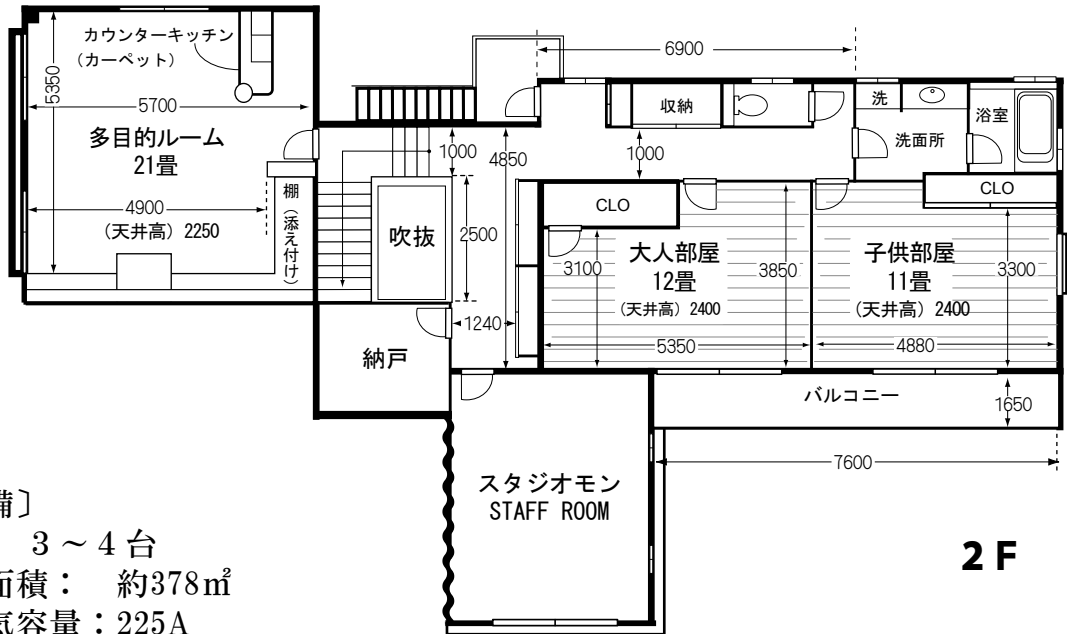

# studio mon "上北沢" ~間取図~

## 〔設 備〕

- 駐車: 3 ~ 4 台
- 総床面積: 約378㎡
- 総電気容量: 225A
- インターネット回線 (無料)

1F

住所 : 〒156-0057 東京都世田谷区上北沢3-19-13  
 連絡先 : スタジオモン 03-6421-4880