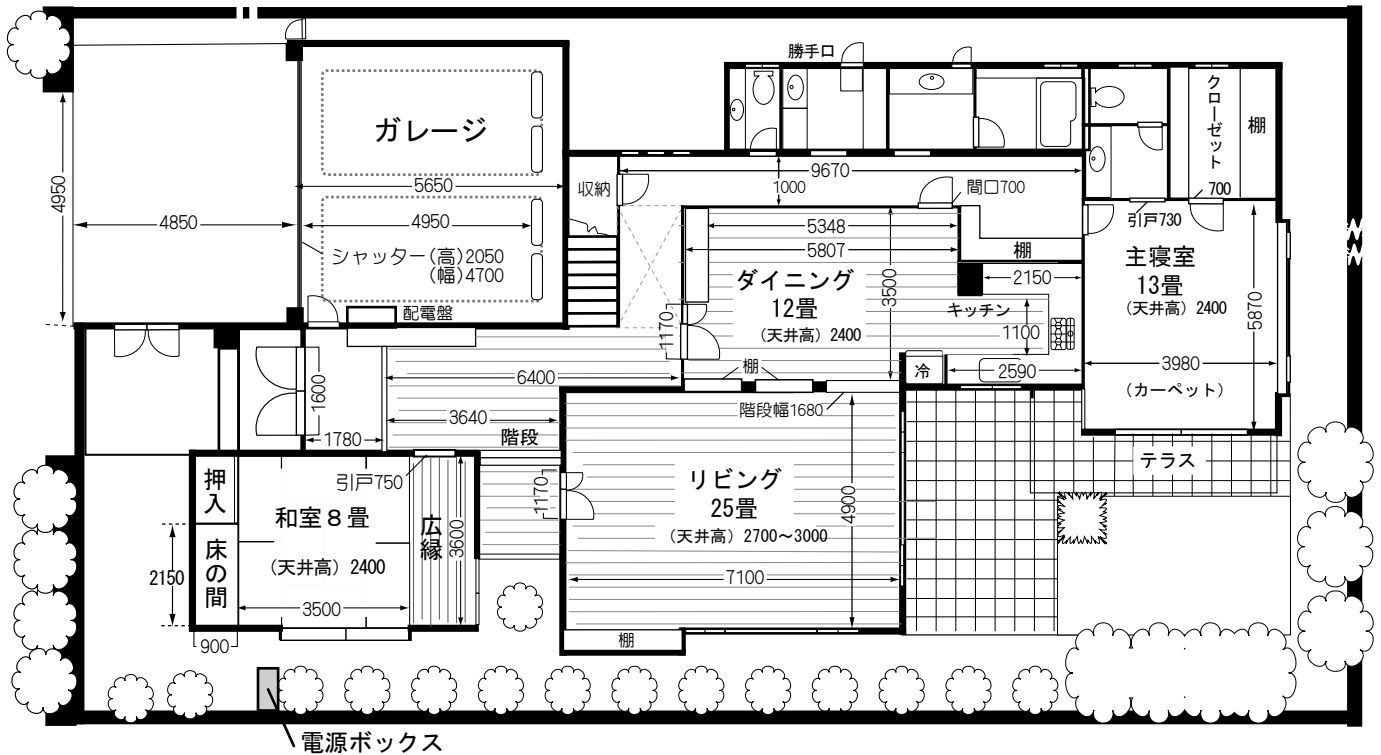

# studio mon "上北沢" ~間取図~

## 〔設 備〕

- 駐車: 3 ~ 4 台
- 総床面積: 約378㎡
- 総電気容量: 225A
- インターネット回線 (無料)

1F

住所 : 〒156-0057 東京都世田谷区上北沢3-19-13  
 連絡先 : スタジオモン 03-6421-4880