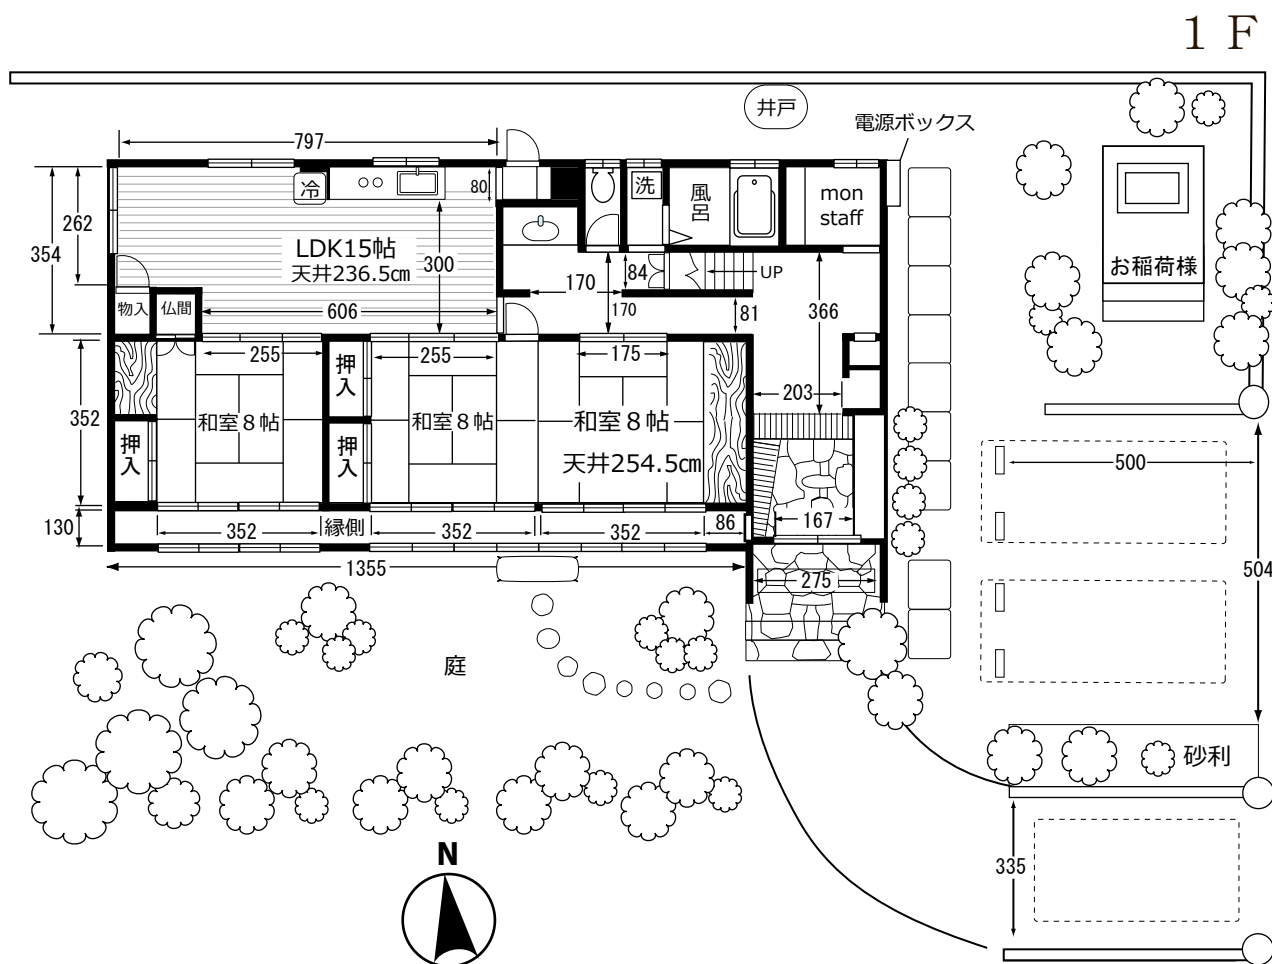

# studio mon “尾山台” ～間取図～

## 〔設備〕

- 駐車: 2~3台
- 総床面積: 184m<sup>2</sup>
- 総電気容量: 225A
- インターネット回線(無料)
- 南側雨戸あり

住所：〒158-0086 東京都世田谷区尾山台2-3-16  
 連絡先：03-6421-4880  
 総電気容量：225A