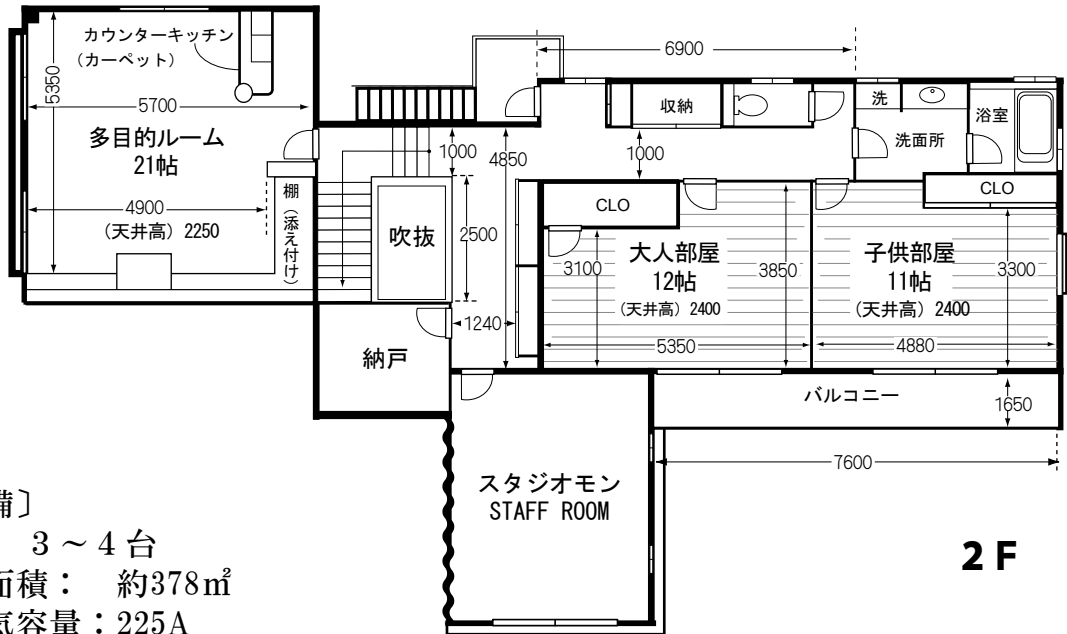

# studio mon "上北沢" ～間取図～

〔設 備〕

- 駐車: 3 ~ 4 台
- 総床面積: 約378㎡
- 総電気容量: 225A
- インターネット回線 (無料)

1 F

住所: 〒156-0057 東京都世田谷区上北沢3-19-13  
 連絡先: スタジオモン 03-6421-4880