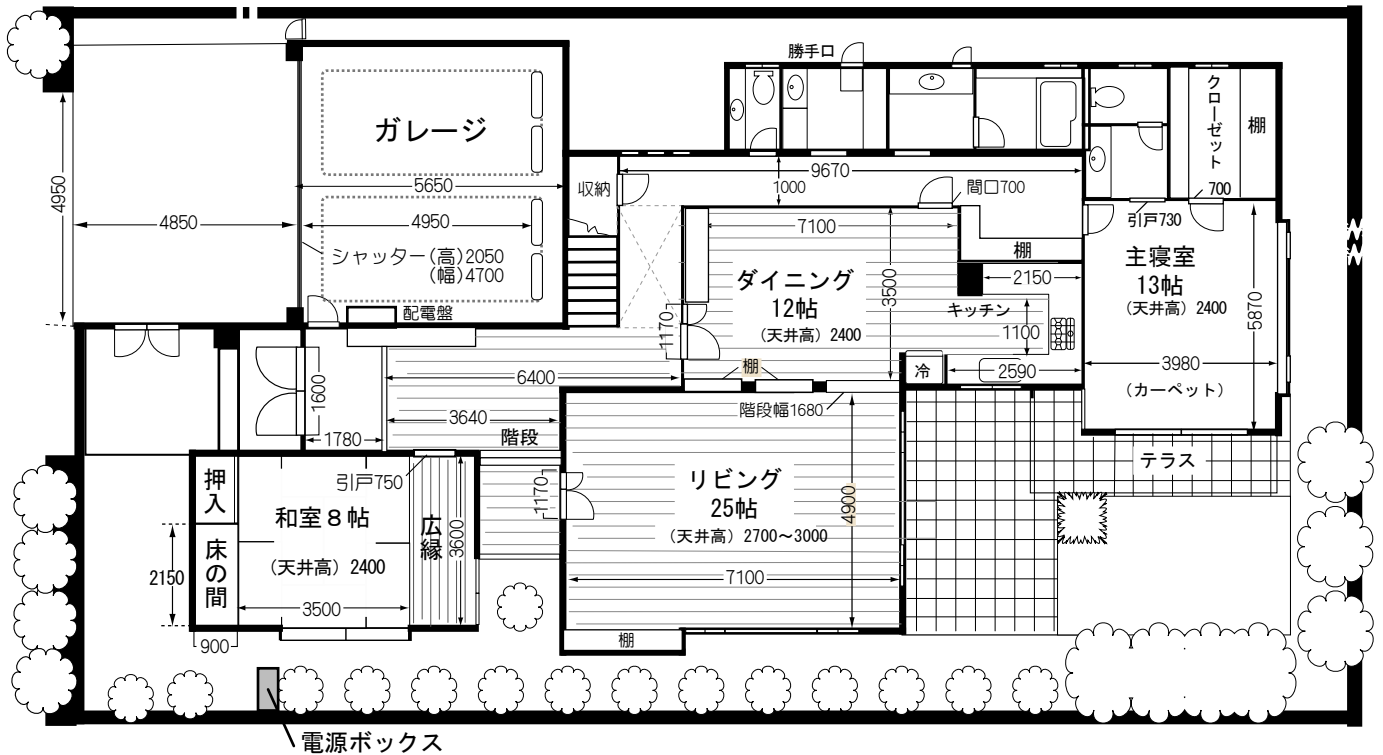

# studio mon "上北沢" ～間取図～

〔設 備〕

- 駐車: 3 ~ 4 台
- 総床面積: 約378㎡
- 総電気容量: 225A
- インターネット回線 (無料)

1 F

住所: 〒156-0057 東京都世田谷区上北沢3-19-13  
 連絡先: スタジオモン 03-6421-4880