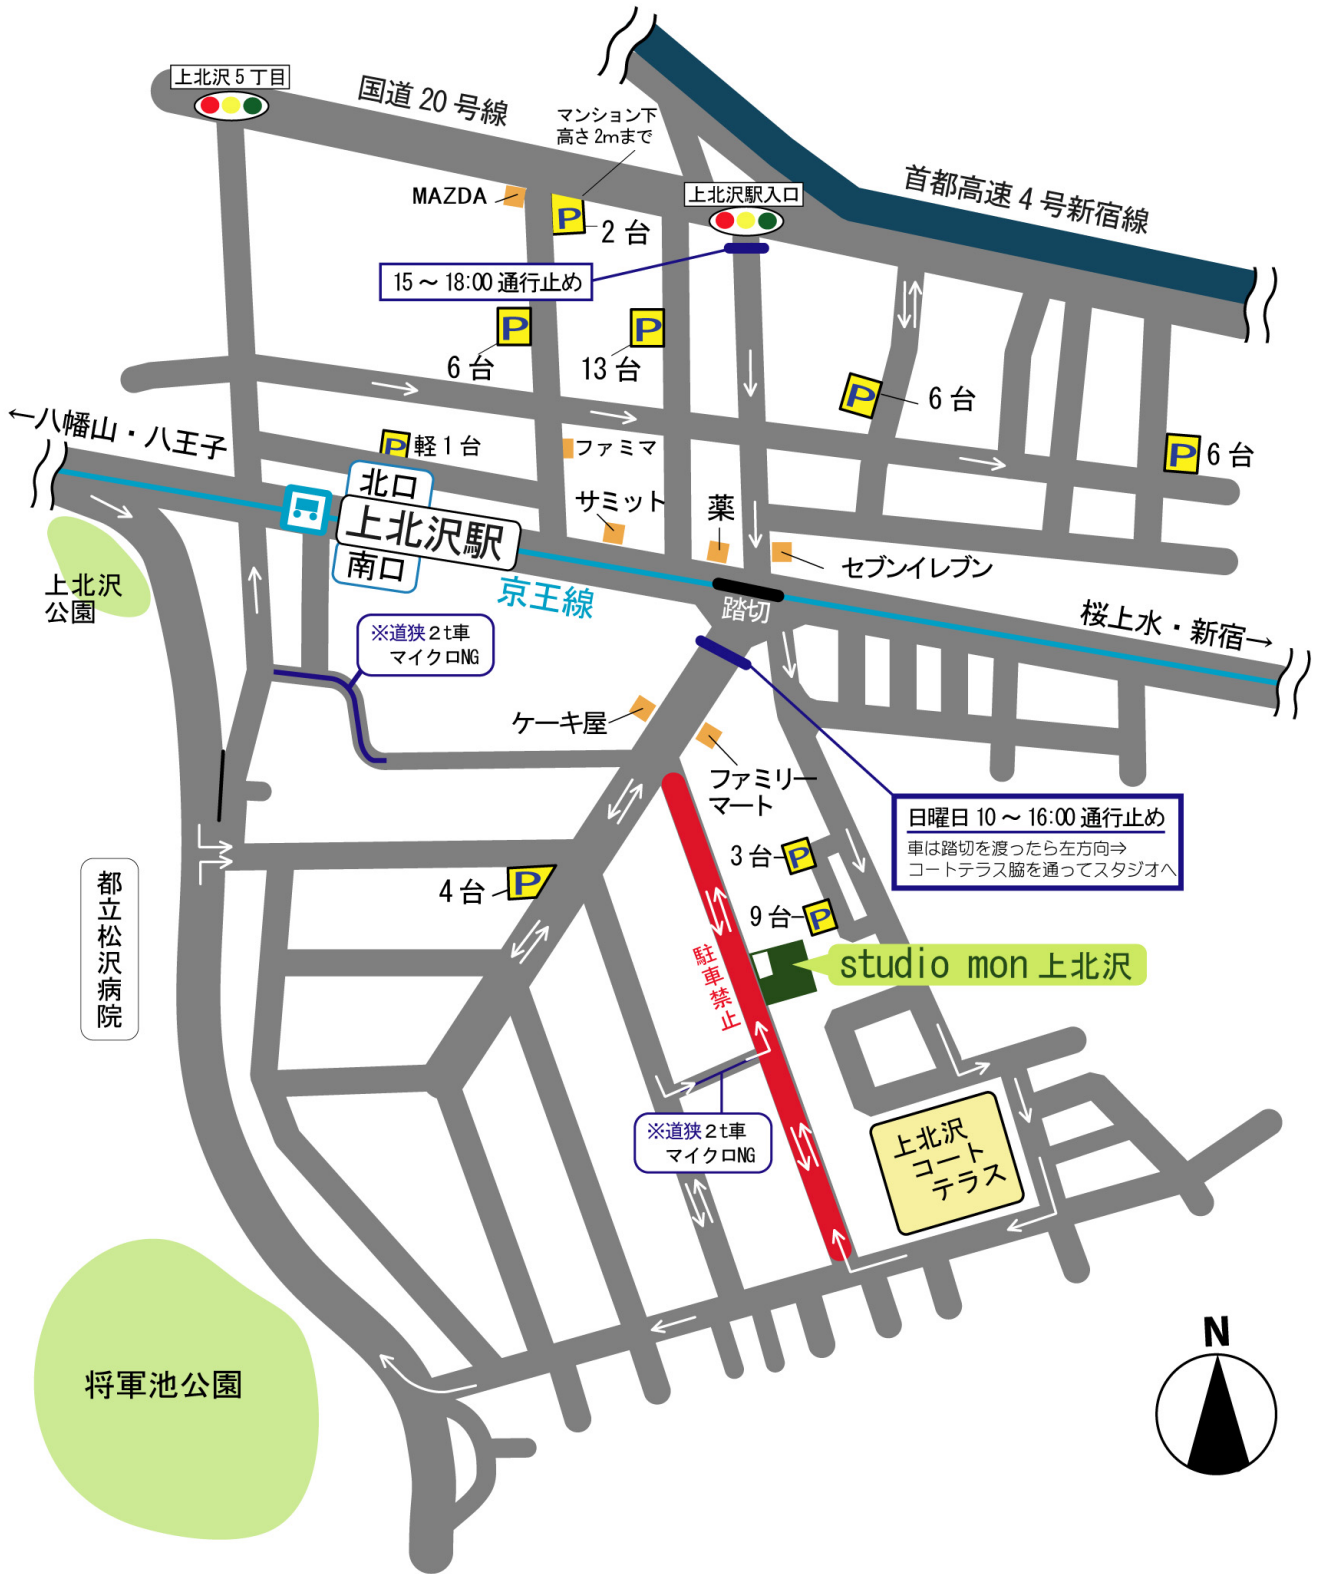

studio mon〔上北沢〕スタジオ地図

〒156-0057東京都世田谷区上北沢 3丁目19-13
☎03-6421-4880

〔最寄駅からの徒歩時間〕

京王線 上北沢駅 南口より 徒歩3~4分ほど

資料請求・ロケハン予約・お問い合わせもお気軽にどうぞ ⇒ 予約受付：03-6421-4880