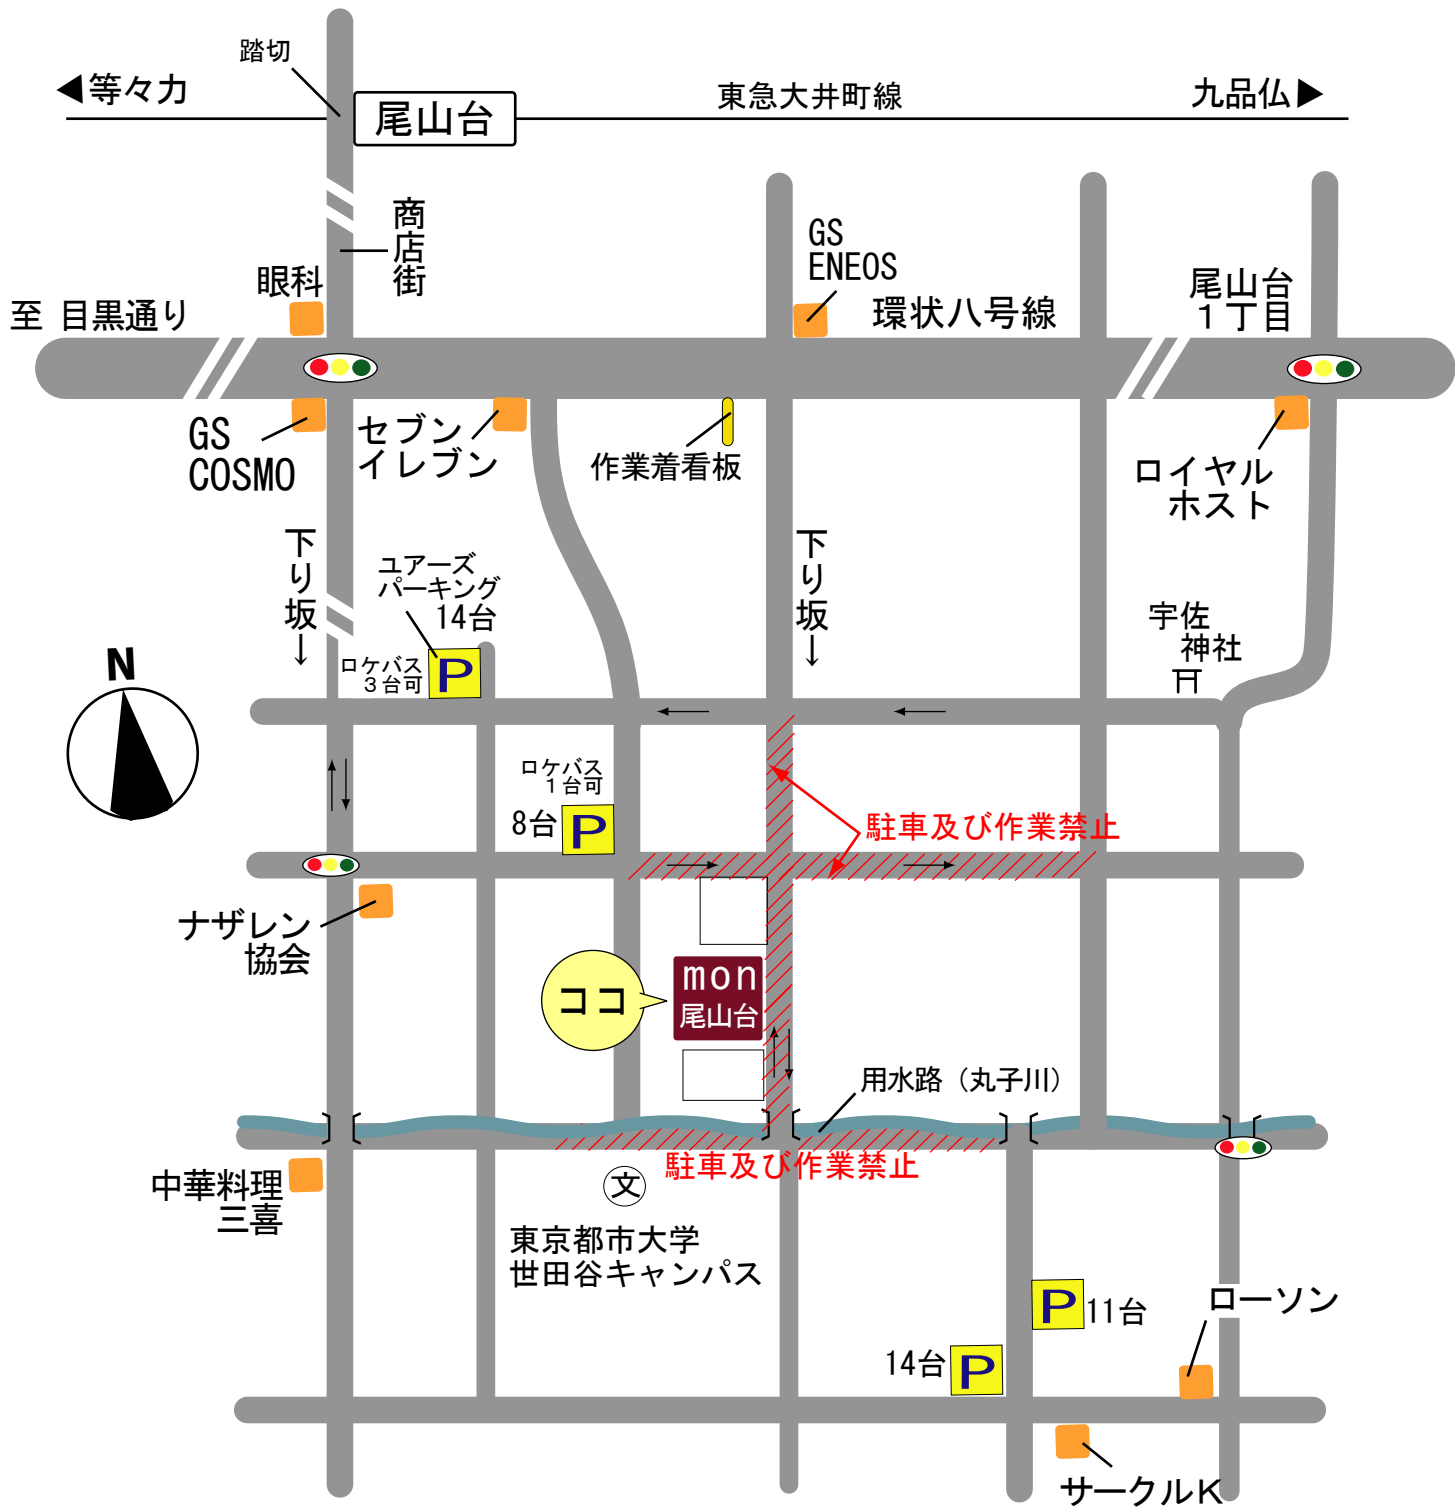

studio mon 〔尾山台〕スタジオ地図

東京都 世田谷区 尾山台 2丁目3-16

〔最寄駅からの徒歩時間〕
東急大井町線 尾山台駅より 徒歩12分ほど