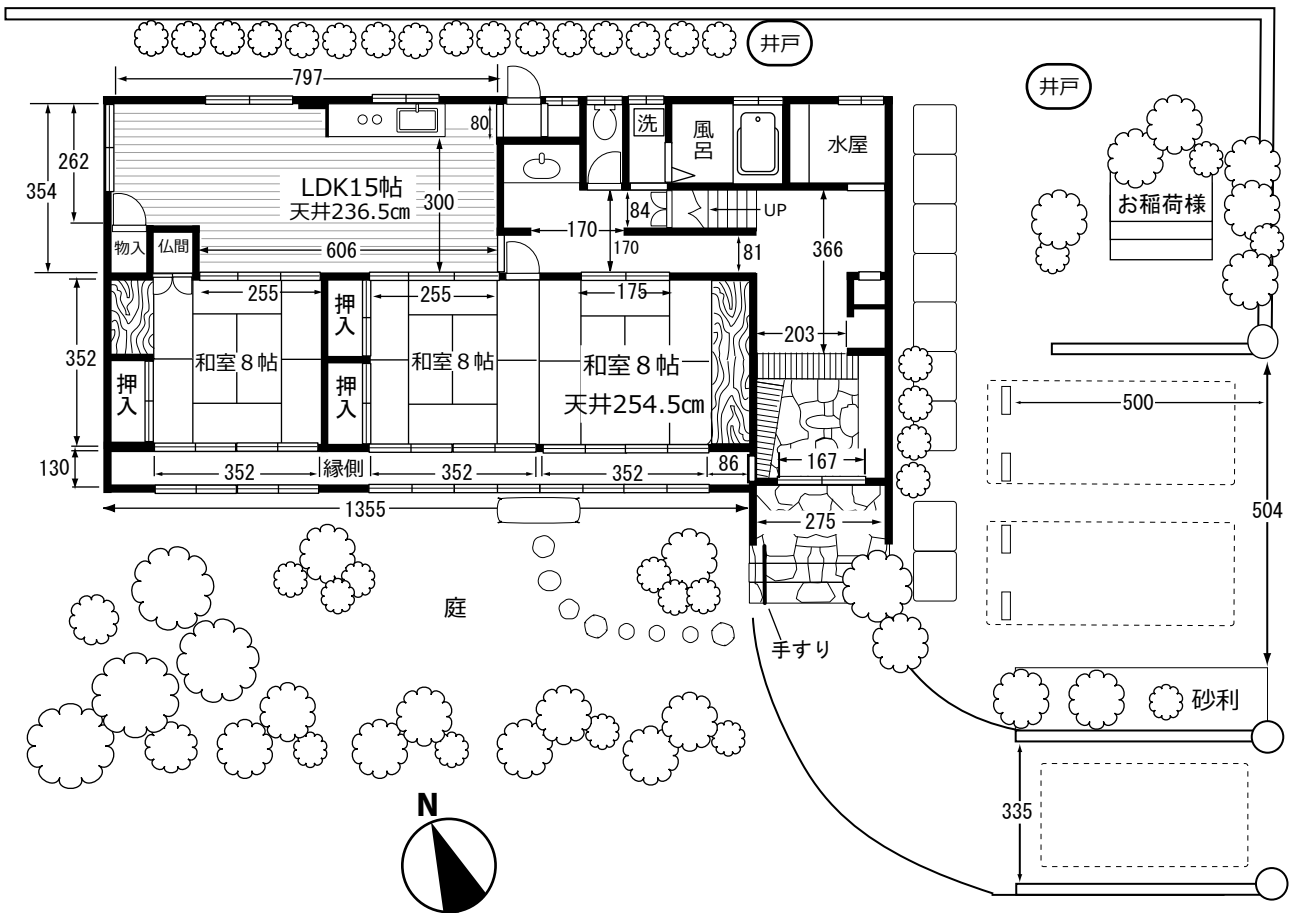

studio mon “尾山台” ～間取図～

2 F

〔設備〕

- 駐車: 2～3台
- 総床面積: 184m²
- 総電気容量: 225A
- インターネット回線(無料)
- 南側雨戸あり

1 F

住所: 〒158-0086 東京都世田谷区尾山台2-3-16
 連絡先: 03-6421-4880
 総電気容量: 225A